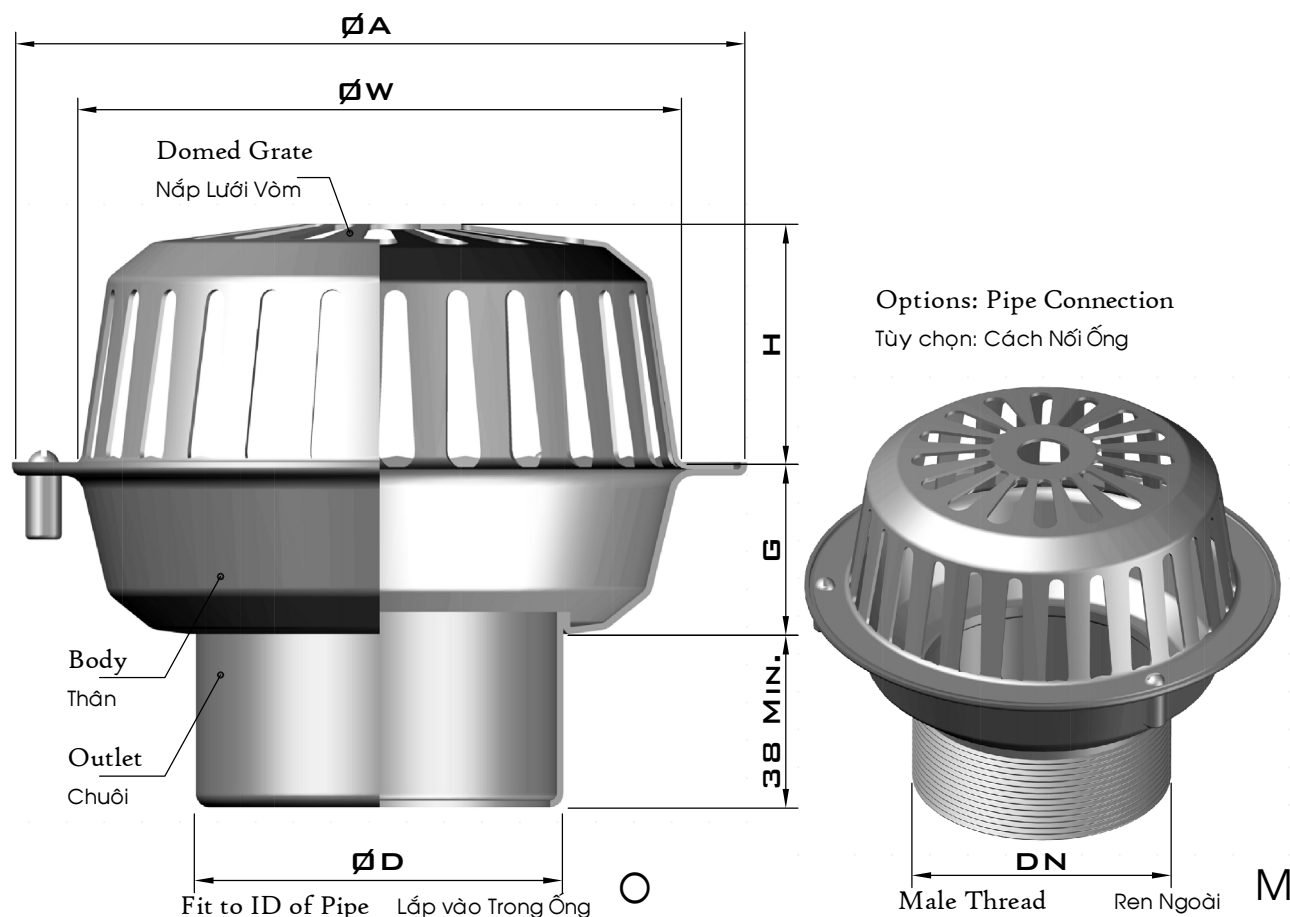

Kiểu RC Model

Material: All Stainless Steel SUS304

Vật liệu: Toàn bộ bằng Inox SUS304

Pipe Size	$\varnothing D_e$	$\varnothing A$	$\varnothing D$	G	H	$\varnothing W$	Free Area	Code	
Kích thước Ống	(in)	(mm)	(mm)	(mm)	(mm)	(mm)	Diện tích Rãnh thoát	Mã số	
	(in)	(mm)	(mm)	(mm)	(mm)	(mm)	(mm ²)		With/Without Filter
DN50	2	60	125	52	20	40	4,200	RC060 O125 R 0 613	Có/Không có Lưới rác
DN50	2	60	162	52	20	52	12,000	RC060 O162 R ? 613	2/0
DN65	2 1/2	75	162	67	20	52	12,000	RC075 O162 R 0 613	
DN80	3	90	162	81	20	52	12,000	RC090 O162 R 0 613	
DN100	4	110	162	98	20	52	12,000	RC110 O162 R 0 613	
DN100	4	114	162	102	20	52	12,000	RC114 O162 R 0 613	
DN125	5	125	162	110	20	52	12,000	RC125 O162 R 0 613	
DN125	5	140	162	125	20	52	12,000	RC140 O162 R 0 613	
DN125	5	140	288	125	32	81	28,000	RC140 O288 R 0 613	
DN150	6	160	288	148	32	81	28,000	RC160 O288 R 0 613	
DN150	6	168	288	152	32	81	28,000	RC168 O288 R 0 613	
DN200	8	200	288	180	32	81	28,000	RC200 ?288 R 0 613	M/O